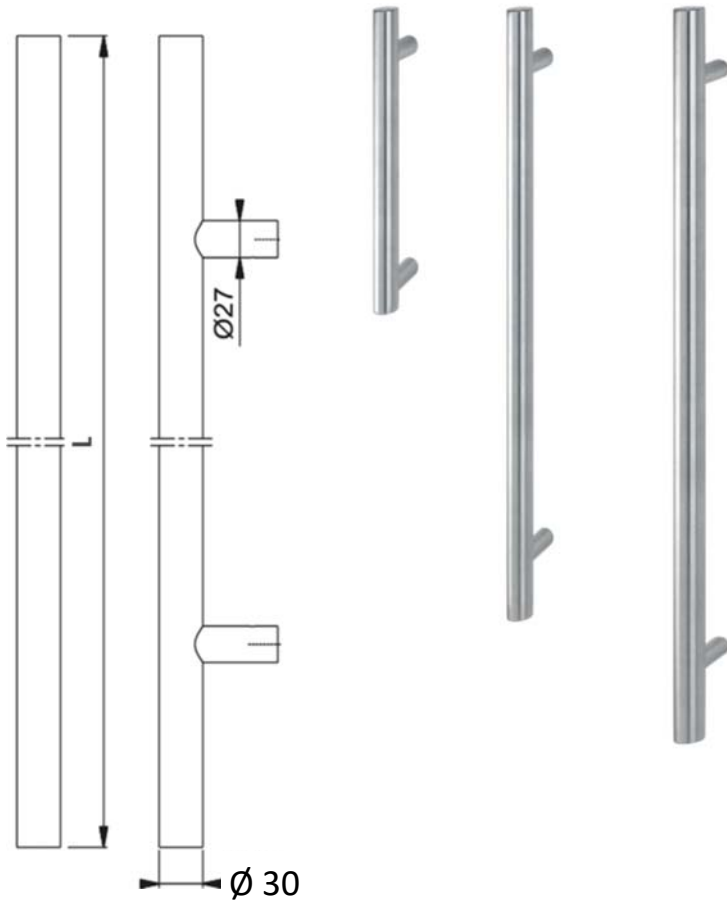

Mod. GAIA A703P - maniglione fisso - pull handle - barre de tirage

L = 1000mm cromo + cromo satinato / attacchi inox - chromo + satin chrome /  
inox brackets - chromé poli + chromé satiné / accessoires inox

30C265

Mod. AURORA A722P - maniglione fisso - pull handle - barre de tirage

L = 600mm cromo + cromo satinato - chrome + satin chromo - chromé poli + chromé satiné

30E165

## Mod. E5011 - maniglione fisso - pull handle - barre de tirage

L = 500mm acciaio inox satinato - satin inox - inox brossé

30E185

L = 1000mm acciaio inox satinato - satin inox - inox brossé

30E285

L = 1600mm acciaio inox satinato - satin inox - inox brossé

30E385

**Mod. DALLAS M543 - maniglione fisso - pull handle - barre de tirage**  
per Flat - for FLAT models—pour model FLAT

L=275mm cromo lucido - polished chrome - chrome poli

30D150

L=275mm cromo satinato - satin chrome - chromé satiné