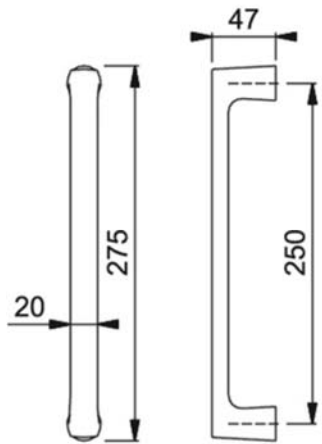

Mod. GAIA A703P - maniglione fisso - pull handle - barre de tirage

L = 1000mm cromo + cromo satinato / attacchi inox - chromo + satin chrome /  
inox brackets - chromé poli + chromé satiné / accessoires inox

30C265

Mod. AURORA A722P - maniglione fisso - pull handle - barre de tirage

L = 600mm cromo + cromo satinato - chrome + satin chromo - chromé poli + chromé satiné

30E165

## Mod. E5011 - maniglione fisso - pull handle - barre de tirage

L = 500mm acciaio inox satinato - satin inox - inox brossé

30E185

L = 1000mm acciaio inox satinato - satin inox - inox brossé

30E285

L = 1600mm acciaio inox satinato - satin inox - inox brossé

30E385

**Mod. DALLAS M543 - maniglione fisso - pull handle - barre de tirage**  
per Flat - for FLAT models—pour model FLAT

L=275mm cromo lucido - polished chrome - chrome poli

30D150

L=275mm cromo satinato - satin chrome - chromé satiné